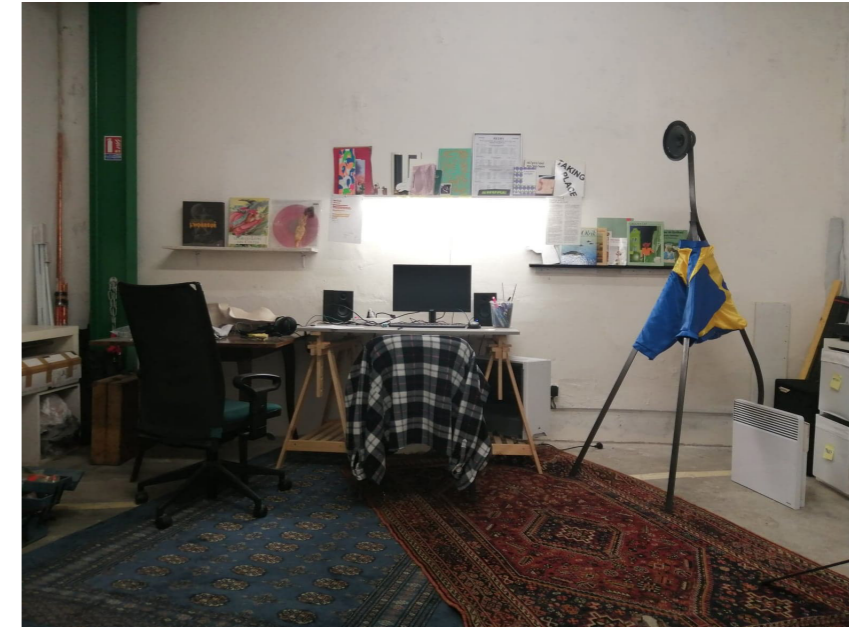

*ateliers des résident.e.s