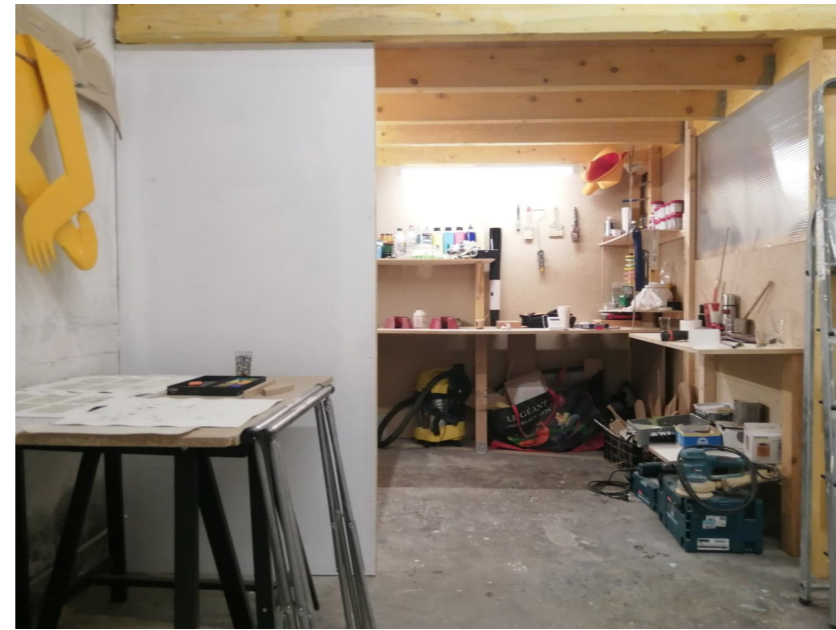

*ateliers des résident.e.s